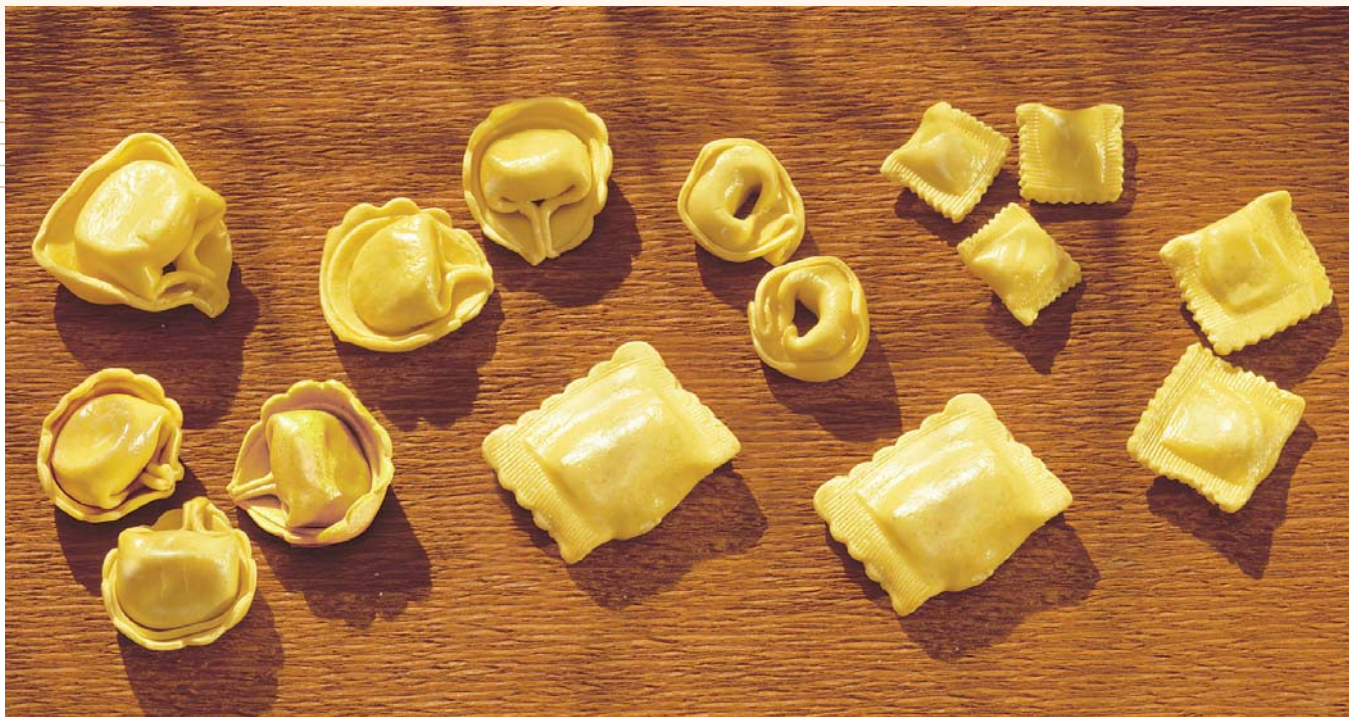

	alla carne	al crudo	al crudo
Pasta ripiena: Tortellini e Ravioli			
Tortellini	01T04	07TON4SC	07TON4NP
Tortelloni	01TG4		
Mignon	01MI4	07MIN4SC	07MIN4NP
Ravioli piccoli	01QP4		
Ravioli medi	01QM4		07QMN4NP
Ravioli grandi	01QG4		
Confezione	400	400	400
Cartone	6	6	6
Cartoni per bancale	64	64	64
Conservazione	+ 24° C	+ 24° C	+ 24° C
Durata gg	100	100	100